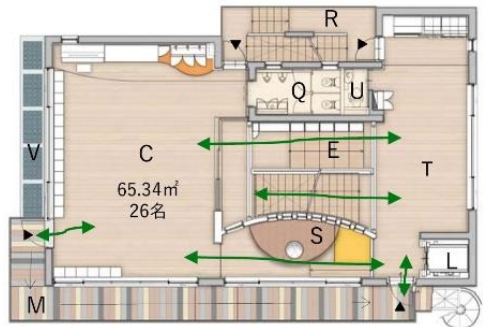

KIDS DESIGN AWARD 2019

第13回キッズデザイン賞

子どもたちの創造性と未来を拓くデザイン部門

株式会社アリスラック / 株式会社設計院 丸和工業株式会社

作品名

まぐろの輪っか保育室

埼玉県弁護士
キッズデザイン賞審査員

山本 正巳

キッズデザイン賞
受賞保育園