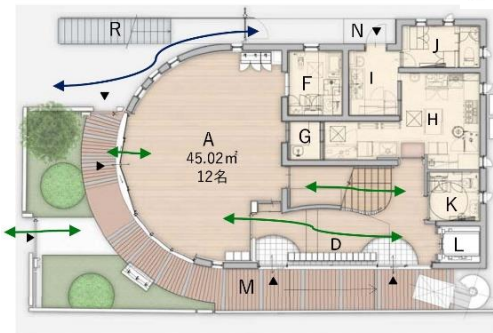

KIDS DESIGN AWARD 2019

第13回キッズデザイン賞

子どもたちの創造性と未来を拓くデザイン部門

株式会社アリスラック / 株式会社設計院 丸和工業株式会社

作品名

まぐろの輪っか保育室

埼玉県弁護士
キッズデザイン賞審査員

山本 正巳

キッズデザイン賞
受賞保育園