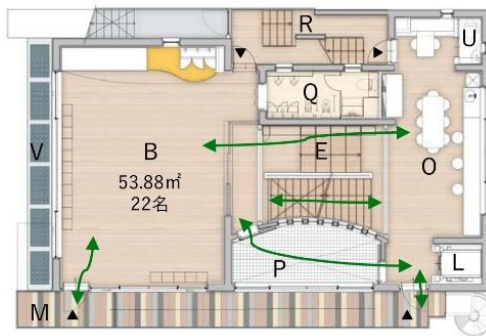

KIDS DESIGN AWARD 2019

第13回キッズデザイン賞

子どもたちの創造性と未来を拓くデザイン部門

株式会社アリスラック / 株式会社設計院 丸和工業株式会社

作品名

まぐろの輪っか保育室

埼玉県弁護士
キッズデザイン賞審査員

山本 正巳

キッズデザイン賞
受賞保育園