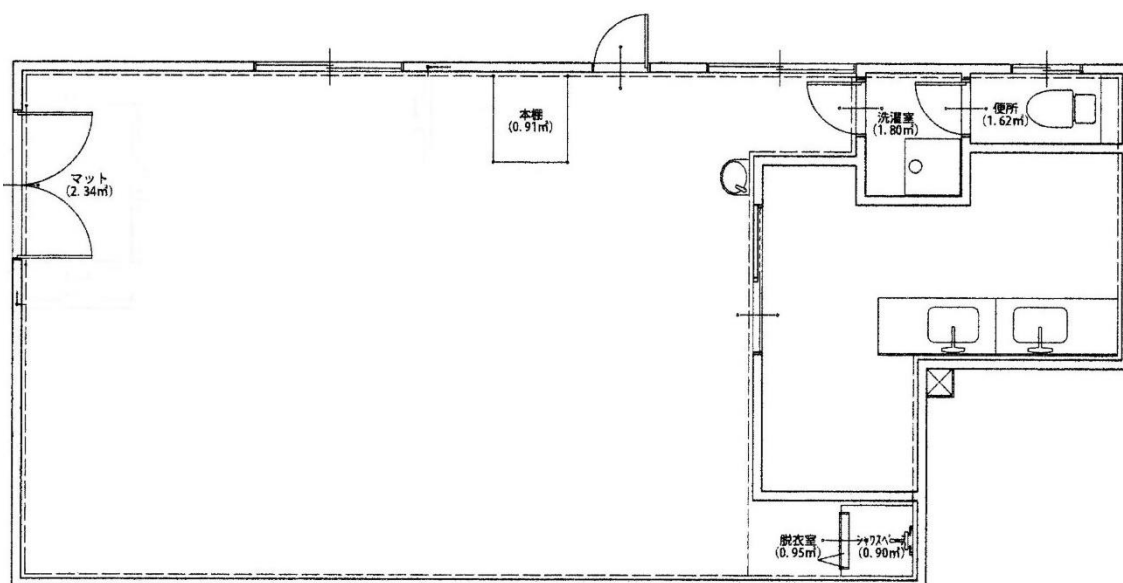

株式会社プリムラが展開する3園の保育事業について

1. さくらそう保育園 東領家

名称	さくらそう保育園 東領家
所在地	川口市東領家 3-16-2-102
事業類型と定員	小規模保育事業 A 型 0歳2名、1歳5名、2歳5名 計12名
電話番号	048-222-5150
認可年月日	平成27年4月1日
園長氏名	松橋 史 (令和4年4月1日現在)