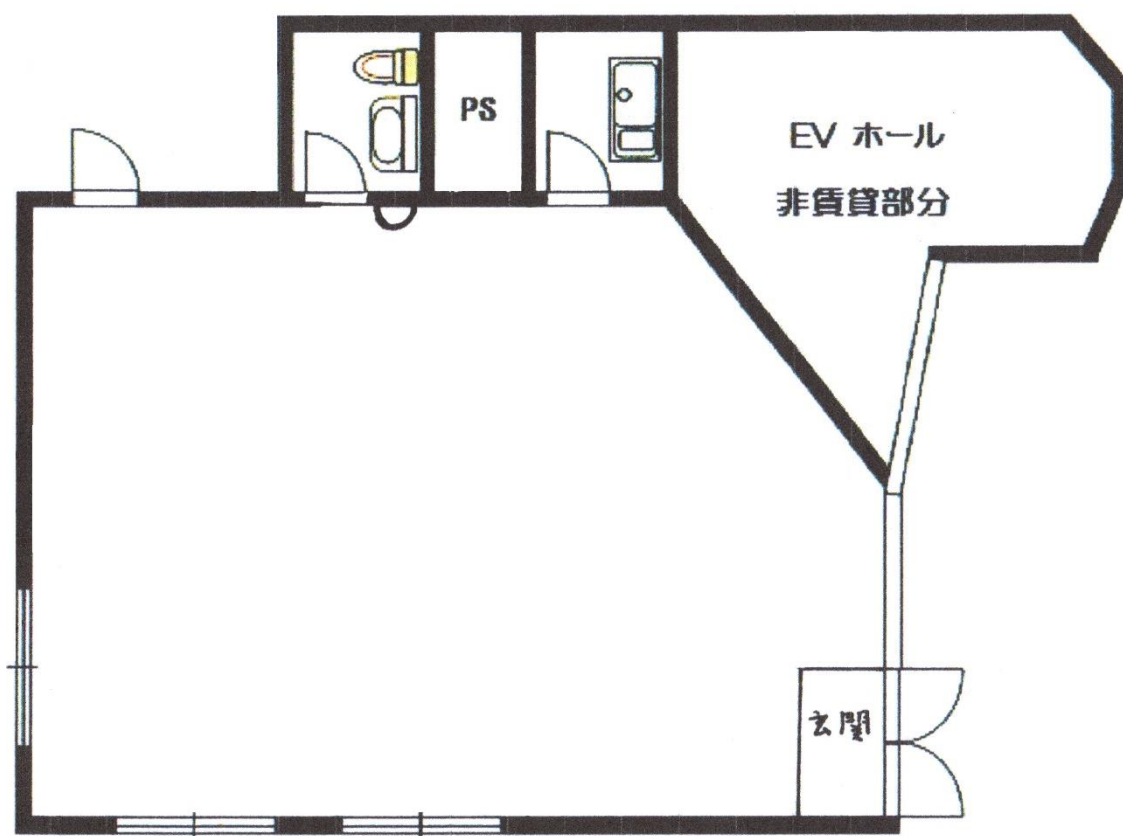

株式会社プリムラが展開する3園の保育事業について

1. さくらそう保育園 東領家

名称	さくらそう保育園 東領家
所在地	川口市東領家 3-16-2-102
事業類型と定員	小規模保育事業 A 型 0歳2名、1歳5名、2歳5名 計12名
電話番号	048-222-5150
認可年月日	平成27年4月1日
園長氏名	松橋 史 (令和4年4月1日現在)

2. さくらそう保育園 朝日

名称	さくらそう保育園 朝日
所在地	川口市朝日 6-18-6 1F
事業類型と定員	小規模保育事業 A 型 0 歳 3 名、1 歳 6 名、2 歳 6 名 計 15 名
電話番号	048-222-3721
認可年月日	平成 28 年 4 月 1 日
園長氏名	鈴木 弘美 (令和 4 年 4 月 1 日現在)