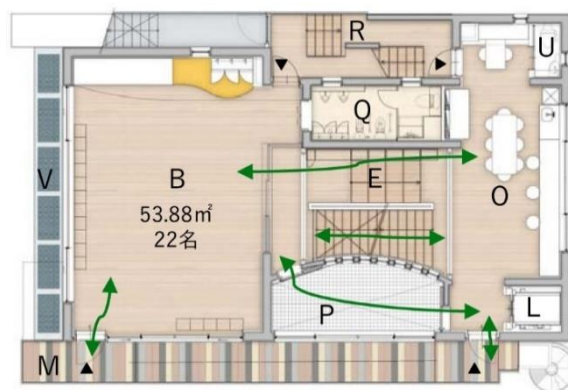

3. さくらそう保育園 元郷

名称	さくらそう保育園 元郷
所在地	川口市元郷 1-21-13
事業類型と定員	私立保育所 0歳 5名、1歳 7名、2歳 9名 3歳 13名、4歳 13名、5歳 13名 計 60名
電話番号	048-229-4572
認可年月日	平成 31年 4月 1日
園長氏名	三浦 邦子 (令和 4年 4月 1日現在)