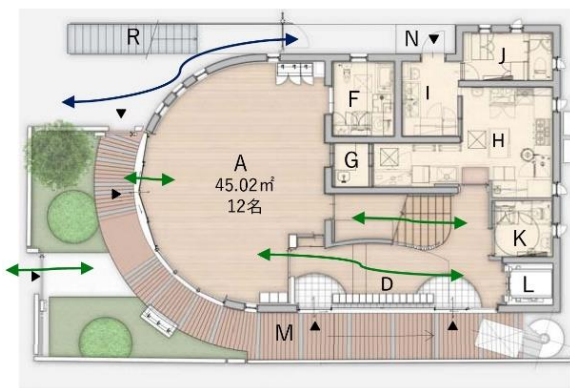

3. さくらそう保育園 元郷

名称	さくらそう保育園 元郷
所在地	川口市元郷 1-21-13
事業類型と定員	私立保育所 0歳 5名、1歳 7名、2歳 9名 3歳 13名、4歳 13名、5歳 13名 計 60名
電話番号	048-229-4572
認可年月日	平成 31年 4月 1日
園長氏名	三浦 邦子 (令和 4年 4月 1日現在)