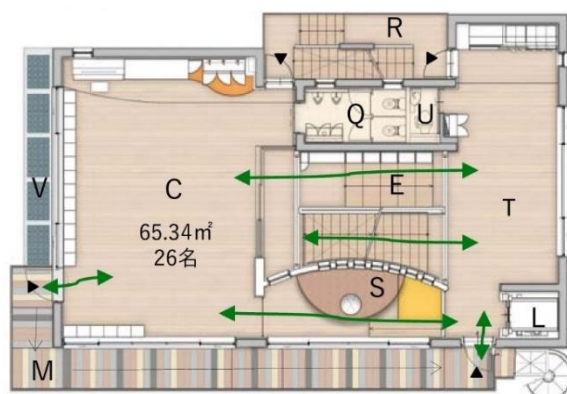

3. さくらそう保育園 元郷

名称	さくらそう保育園 元郷
所在地	川口市元郷 1-21-13
事業類型と定員	私立保育所 0歳 5名、1歳 7名、2歳 9名 3歳 13名、4歳 13名、5歳 13名 計 60名
電話番号	048-229-4572
認可年月日	平成 31年 4月 1日
園長氏名	三浦 邦子 (令和 4年 4月 1日現在)